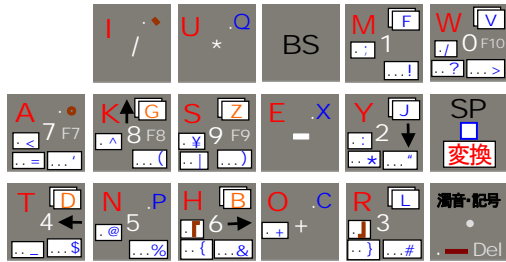

KKBOX55S キートップラベル

pdfの印刷機能で、印刷してお使い下さい。 ラベルは、等倍にしてありますがサイズが合わない場合は、印刷機能の縮尺指定で適当な縮小・拡大を指定して印刷して下さい。

印刷用紙は市販の裏面糊付シートをご利用下さい。(A4版 12枚ラベル用等)

ローマ字入力モード用

ローマ字入力モード用

携帯入力モード用

携帯入力モード用