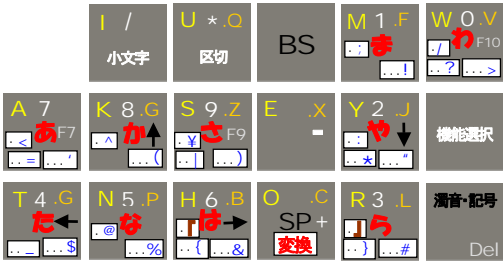

KKBOX55S キートップラベル

pdfの印刷機能で、印刷してお使い下さい。 ラベルは、等倍にしてありますがサイズが合わない場合は、印刷機能の縮尺指定で適当な縮小・拡大を指定して印刷して下さい。

印刷用紙は市販の裏面糊付シートをご利用下さい。(A4版 12枚ラベル用等)

ローマ字入力モード用

ローマ字入力モード用

携帯入力モード用

携帯入力モード用