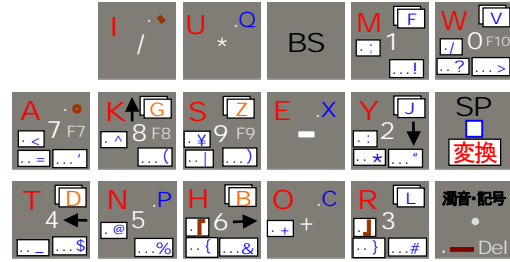

KKBOX55S キートップラベル

pdfの印刷機能で、印刷してお使い下さい。 ラベルは、等倍にしてありますがサイズが合わない場合は、印刷機能の縮尺指定で適当な縮小・拡大を指定して印刷して下さい。

印刷用紙は市販の裏面糊付シートをご利用下さい。(A4版 12枚ラベル用等)

ローマ字入力モード用

ローマ字入力モード用

携帯入力モード用

携帯入力モード用